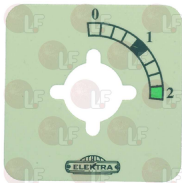

ELEKTRA 01392035

ELEKTRA 01816035

Knobs

1241132 BREWING GROUP HANDLE

ELEKTRA 01901035

1241130 SELECTOR SWITCH KNOB

ELEKTRA 01965058

1241131 SILKSCREEN PRINT. F/SELECTOR SWITCH KNOB